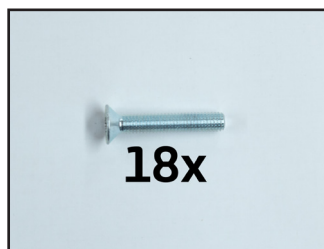

MediaFlipper

Aufbauanleitung / Assembling Instruction

D. Vicente

Sie haben noch weitere Fragen?
Rufen Sie uns an, wir freuen uns auf Ihren Anruf und beraten Sie gerne.
Tel.: 02292 / 397 40 30 oder E-Mail an sales@yellotools.com